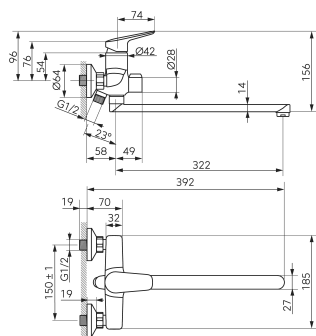

chrom

OBRÁZEK

PIKTOGRAM

VLASTNOSTI PRODUKTU

- Ovládací prvek: keramický regulátor
- Typ regulátoru průtoku: M24x1 aerátor
- Typ přepínače: Keramický umyvadlo/sprchový přepínač
- Materiál těla/materiál provedení: Mosaz
- Typ a průměr připojení: Excentr G1/2"
- Rozteč připojení [mm]: 150 ± 20
- Dosah výtokového ramene [mm]: 380
- Průtoková skupina: A/S
- Rozměr kartuše: 35 mm
- Typ ramene: otočné
- Provedení: chrom
- Délka ramínka [mm]: 350
- Šířka [mm]: 185
- Průtok při dynamickém tlaku 3 bary - vývod [l/m]: 16,8
- Průtok vody při dynamickém tlaku 3 bary [l/min]: 10,8

TECHNICKÝ VÝKRES

SPECIFIKACE

- EAN: 5903738281572
- Intrastat: 84818011
- Výška [mm]: 156
- Hloubka [mm]: 392
- Rozteč připojení: 150