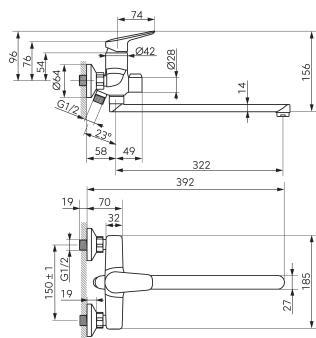

KÓD

SÉRIE

BTH5A

NOVINKA

THEMIS

NÁZEV PRODUKTU

PROVEDENÍ

Vanová baterie bez příslušenství 150 mm Themis, chrom

chrom

OBRÁZEK

PIKTOGRAM

VLASTNOSTI PRODUKTU

- Ovládací prvek: keramický regulátor
- Typ regulátoru průtoku: M24x1 aerátor
- Typ přepínače: Keramický umyvadlo/sprchový přepínač
- Materiál těla/materiál provedení: Mosaz
- Typ a průměr připojení: Excentr G1/2"
- Rozteč připojení [mm]: 150 ± 20
- Dosah výtokového ramene [mm]: 380
- Průtoková skupina: A/S
- Rozměr kartuše: 35 mm
- Typ ramene: otočné
- Provedení: chrom
- Délka ramínka [mm]: 350
- Šířka [mm]: 185
- Průtok při dynamickém tlaku 3 bary - vývod [l/m]: 16,8
- Průtok vody při dynamickém tlaku 3 bary [l/min]: 10,8

TECHNICKÝ VÝKRES

SPECIFIKACE

- EAN: 5903738281572
- Intrastat: 84818011
- Výška [mm]: 156
- Hloubka [mm]: 392
- Rozteč připojení: 150