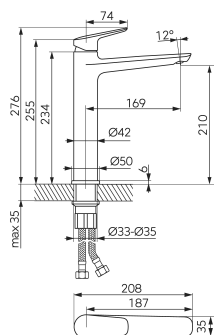

chrom

OBRÁZEK

PIKTOGRAM

VLASTNOSTI PRODUKTU

- Ovládací prvek: keramický regulátor
- Typ regulátoru průtoku: aerator Coin Slot M24x1
- Materiál těla/materiál provedení: Mosaz
- Systém úspory vody: Ano
- Typ a průměr připojení: flexi nerezová hadička G3/8 - M10x1
- Výška baterie [mm]: 276
- Výška odtoku vody [mm]: 210
- Dosah výtakového ramene [mm]: 169
- Akustická skupina: I
- Průtoková skupina: Z
- Rozměr kartuše: 35 mm
- Šířka [mm]: 50
- Přívodní hadičky [cm]: 35
- Provedení: chrom
- Typ ramene: pevné
- Průtok vody při dynamickém tlaku 3 bary [l/min]: 5,4

TECHNICKÝ VÝKRES

SPECIFIKACE

- EAN: 5903738281565
- Intrastat: 84818011
- Hmotnost brutto [kg]: 1.7
- Výška [mm]: 276
- Hĺoubka [mm]: 208