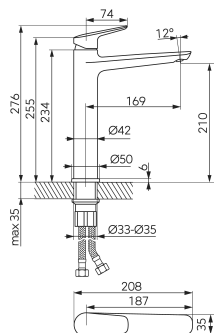

chrom

OBRÁZEK

PIKTOGRAM

VLASTNOSTI PRODUKTU

- Ovládací prvek: keramický regulátor
- Typ regulátoru průtoku: aerator Coin Slot M24x1
- Materiál těla/materiál provedení: Mosaz
- Systém úspory vody: Ano
- Typ a průměr připojení: flexi nerezová hadička G3/8 - M10x1
- Výška baterie [mm]: 276
- Výška odtoku vody [mm]: 210
- Dosah výtakového ramene [mm]: 169
- Akustická skupina: I
- Průtoková skupina: Z
- Rozměr kartuše: 35 mm
- Šířka [mm]: 50
- Přívodní hadičky [cm]: 35
- Provedení: chrom
- Typ ramene: pevné
- Průtok vody při dynamickém tlaku 3 bary [l/min]: 5,4

TECHNICKÝ VÝKRES

SPECIFIKACE

- EAN: 5903738281565
- Intrastat: 84818011
- Výška [mm]: 276
- Hloubka [mm]: 208