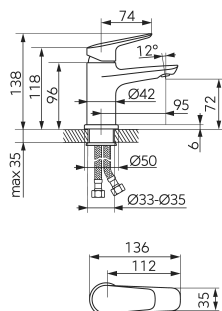

chrom

OBRÁZEK

PIKTOGRAM

VLASTNOSTI PRODUKTU

- Ovládací prvek: keramický regulátor
- Typ regulátoru průtoku: aerator Coin Slot M24x1
- Materiál těla/materiál provedení: Mosaz
- Typ vypouštěcího ventilu: click-clack G5/4
- Systém úspory vody: Ano
- Typ a průměr připojení: flexi nerezová hadička G3/8 - M10x1
- Výška baterie [mm]: 138
- Výška odtoku vody [mm]: 72
- Dosah výtokového ramene [mm]: 95
- Akustická skupina: I
- Průtoková skupina: Z
- Rozměr kartuše: 35 mm
- Šířka [mm]: 50
- Přívodní hadičky [cm]: 50
- Provedení: chrom
- Typ ramene: pevné
- Průtok vody při dynamickém tlaku 3 bary [l/min]: 4,8

TECHNICKÝ VÝKRES

SPECIFIKACE

- EAN: 5903738281558
- Intrastat: 84818011
- Hmotnost brutto [kg]: 1.22
- Výška [mm]: 138
- Hĺoubka [mm]: 136