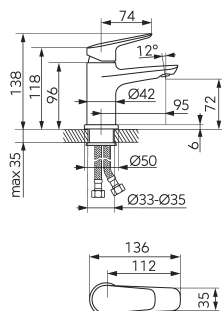

chrom

OBRÁZEK

PIKTOGRAM

VLASTNOSTI PRODUKTU

- Ovládací prvek: keramický regulátor
- Typ regulátoru průtoku: aerator Coin Slot M24x1
- Materiál těla/materiál provedení: Mosaz
- Typ vypouštěcího ventilu: click-clack G5/4
- Systém úspory vody: Ano
- Typ a průměr připojení: flexi nerezová hadička G3/8 - M10x1
- Výška baterie [mm]: 138
- Výška odtoku vody [mm]: 72
- Dosah výtokového ramene [mm]: 95
- Akustická skupina: I
- Průtoková skupina: Z
- Rozměr kartuše: 35 mm
- Šířka [mm]: 50
- Přívodní hadičky [cm]: 50
- Provedení: chrom
- Typ ramene: pevné
- Průtok vody při dynamickém tlaku 3 bary [l/min]: 4,8

TECHNICKÝ VÝKRES

SPECIFIKACE

- EAN: 5903738281558
- Intrastat: 84818011
- Výška [mm]: 138
- Hloubka [mm]: 136