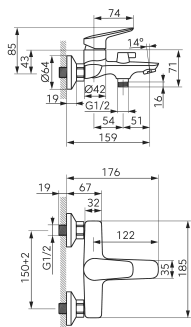

chrom

OBRÁZEK

PIKTOGRAM

VLASTNOSTI PRODUKTU

- Ovládací prvek: keramický regulátor
- Typ regulátoru průtoku: M24x1 aerátor
- Typ přepínače: Keramický
- Materiál těla/materiál provedení: Mosaz
- Typ a průměr připojení: Excentr G1/2"
- Rozteč připojení [mm]: 150 ± 20
- Výška baterie [mm]: 85
- Dosah výtokového ramene [mm]: 159
- Akustická skupina: II/II
- Průtoková skupina: A/A
- Rozměr kartuše: 35 mm
- Šířka [mm]: 185
- Provedení: chrom
- Typ ramene: pevné
- Záruka na těsnost kartuše [rok]: 5
- Průtok vody při dynamickém tlaku 3 bary [l/min]: 10,8
- Průtok při dynamickém tlaku 3 bary - vývod [l/m]: 14.4

TECHNICKÝ VÝKRES

SPECIFIKACE

- EAN: 5903738281541
- Intrastat: 84818011
- Výška [mm]: 85
- Hloubka [mm]: 176
- Rozteč připojení: 150