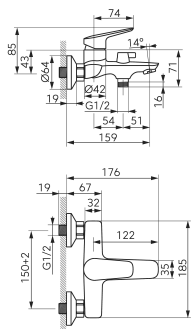

chrom

OBRÁZEK

PIKTOGRAM

VLASTNOSTI PRODUKTU

- Ovládací prvek: keramický regulátor
- Typ regulátoru průtoku: M24x1 aerátor
- Typ přepínače: Keramický
- Materiál těla/materiál provedení: Mosaz
- Typ a průměr připojení: Excentr G1/2"
- Rozteč připojení [mm]: 150 ± 20
- Výška baterie [mm]: 85
- Dosah výtokového ramene [mm]: 159
- Akustická skupina: II/II
- Průtoková skupina: A/A
- Rozměr kartuše: 35 mm
- Šířka [mm]: 185
- Provedení: chrom
- Typ ramene: pevné
- Záruka na těsnost kartuše [rok]: 5
- Průtok vody při dynamickém tlaku 3 bary [l/min]: 10,8
- Průtok při dynamickém tlaku 3 bary - vývod [l/m]: 14.4

TECHNICKÝ VÝKRES

SPECIFIKACE

- EAN: 5903738281541
- Intrastat: 84818011
- Výška [mm]: 85
- Hloubka [mm]: 176
- Rozteč připojení: 150