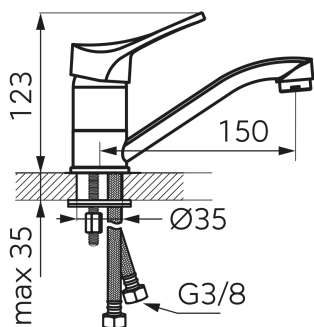

COD PRODUS

COLECȚIE

BSL2A**STILLO**

NUMELE PRODUSULUI

CULOARE

Baterie stativă lavoar

crom

FOTOGRAFIE PRODUS

PICTOGRAME

CARACTERISTICI PRODUS

- Element de control: cartuș ceramic
- Funcție jet: aerator M24x1
- Material carcasă/material montură: alamă
- Tip ventil de scurgere: nici unul
- Tip și diametru racorduri: racorduri flexibile G3/8 - M10x1
- Înălțime baterie [mm]: 123
- Lungime pipă [mm]: 150
- Grup acustic: N
- Clasa de debit: A
- Lățime [mm]: 50

DESEN TEHNIC

SPECIFICATION

- Înălțime [mm]: 123
- Adâncime [mm]: 190