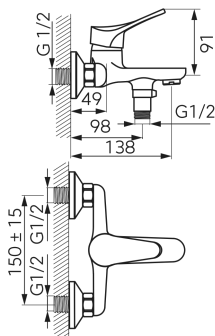

COD PRODUS

COLECȚIE

BSL1**STILLO**

NUMELE PRODUSULUI

CULOARE

Baterie perete cadă-duș**crom**

FOTOGRAFIE PRODUS

PICTOGRAME

CARACTERISTICI PRODUS

- Element de control: cartuș ceramic
- Funcție jet: aerator M24x1
- Tip comutator: comutator cada/duș ceramic cu supapă de reținere
- Material carcasă/material montură: alamă
- Tip și diametru racorduri: racord excentric G1/2
- Distanța între racorduri [mm]: 150 ± 20
- Lungime pipă [mm]: 138
- Grup acustic: N/N
- Clasa de debit: A/A
- Lățime [mm]: 219

DESEN TEHNIC

SPECIFICATION

- Înălțime [mm]: 140
- Adâncime [mm]: 150