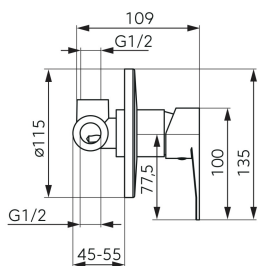

černá

OBRÁZEK

PIKTOGRAM

VLASTNOSTI PRODUKTU

- Ovládací prvek: keramický regulátor
- Materiál těla/materiál provedení: Mosaz
- Typ a průměr připojení: připojení G1/2
- Rozměr rozet [cm]: 11,5
- Akustická skupina: N
- Průtoková skupina: B
- Rozměr kartuše: 35 mm
- Šířka [mm]: 115
- Provedení: černá
- Příslušenství: sada vnitřních a nástěnných prvků
- Průtok při dynamickém tlaku 3 bary - vývod [l/m]: 22.2

TECHNICKÝ VÝKRES

SPECIFIKACE

- EAN: 5903738273768
- Intrastat: 84818011
- Hmotnost brutto [kg]: 0.93
- Výška [mm]: 135
- Hĺoubka [mm]: 109