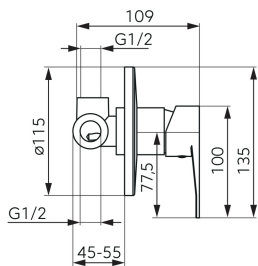

chrom

OBRÁZEK

PIKTOGRAM

VLASTNOSTI PRODUKTU

- Ovládací prvek: keramický regulátor
- Materiál těla/materiál provedení: Mosaz
- Typ a průměr připojení: připojení G1/2
- Rozměr rozet [cm]: 11,5
- Akustická skupina: N
- Průtoková skupina: B
- Rozměr kartuše: 35 mm
- Šířka [mm]: 115
- Provedení: chrom
- Příslušenství: sada vnitřních a nástěnných prvků
- Průtok při dynamickém tlaku 3 bary - vývod [l/m]: 22.2

TECHNICKÝ VÝKRES

SPECIFIKACE

- EAN: 5903738273140
- Intrastat: 84818011
- Hmotnost brutto [kg]: 0.93
- Výška [mm]: 135
- Hĺoubka [mm]: 109