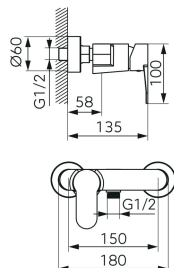

černá

OBRÁZEK

PIKTOGRAM

VLASTNOSTI PRODUKTU

- Ovládací prvek: keramický regulátor
- Materiál těla/materiál provedení: Mosaz
- Typ a průměr připojení: Excentr G1/2"
- Rozteč připojení [mm]: 150 ± 20
- Akustická skupina: N
- Průtoková skupina: B
- Rozměr kartuše: 35 mm
- Šířka [mm]: 180
- Provedení: černá
- Typ ramene: Nedostupné
- Záruka na těsnost kartuše [rok]: 5
- Průtok při dynamickém tlaku 3 bary - vývod [l/m]: 23.4

TECHNICKÝ VÝKRES

SPECIFIKACE

- EAN: 5903738273720
- Intrastat: 84818011
- Hmotnost brutto [kg]: 1.59
- Výška [mm]: 100
- Hloubka [mm]: 135
- Rozteč připojení: 150