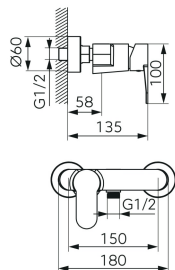

chrom

OBRÁZEK

PIKTOGRAM

VLASTNOSTI PRODUKTU

- Ovládací prvek: keramický regulátor
- Materiál těla/materiál provedení: Mosaz
- Typ a průměr připojení: Excentr G1/2"
- Rozteč připojení [mm]: 150 ± 20
- Akustická skupina: N
- Průtoková skupina: B
- Rozměr kartuše: 35 mm
- Šířka [mm]: 180
- Provedení: chrom
- Typ ramene: Nedostupné
- Záruka na těsnost kartuše [rok]: 5
- Průtok při dynamickém tlaku 3 bary - vývod [l/m]: 23.4

TECHNICKÝ VÝKRES

SPECIFIKACE

- EAN: 5903738273102
- Intrastat: 84818011
- Hmotnost brutto [kg]: 1.59
- Výška [mm]: 100
- Hloubka [mm]: 135
- Rozteč připojení: 150