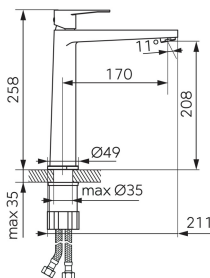

černá

OBRÁZEK

PIKTOGRAM

VLASTNOSTI PRODUKTU

- Ovládací prvek: keramický regulátor
- Typ regulátoru průtoku: M24x1 aerátor
- Materiál těla/materiál provedení: Mosaz
- Typ vypouštěcího ventilu: click-clack G5/4
- Systém úspory vody: Ano
- Typ a průměr připojení: flexi nerezová hadička G3/8 - M10x1
- Výška baterie [mm]: 258
- Výška odtoku vody [mm]: 208
- Dosah výtokového ramene [mm]: 170
- Akustická skupina: I
- Průtoková skupina: Z
- Rozměr kartuše: 26 mm
- Šířka [mm]: 49
- Přívodní hadičky [cm]: 35
- Provedení: černá
- Typ ramene: pevné
- Průtok vody při dynamickém tlaku 3 bary [l/min]: 6

TECHNICKÝ VÝKRES

SPECIFIKACE

- EAN: 5903738273713
- Intrastat: 84818011
- Hmotnost brutto [kg]: 2.09
- Výška [mm]: 258
- Hĺoubka [mm]: 211