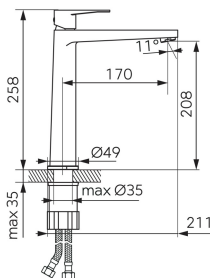

černá

OBRÁZEK

VLASTNOSTI PRODUKTU

- Ovládací prvek: keramický regulátor
- Typ regulátoru průtoku: M24x1 aerátor
- Materiál těla/materiál provedení: Mosaz
- Typ vypouštěcího ventilu: click-clack G5/4
- Systém úspory vody: Ano
- Typ a průměr připojení: flexi nerezová hadička G3/8 - M10x1
- Výška baterie [mm]: 258
- Výška odtoku vody [mm]: 208
- Dosah výtokového ramene [mm]: 170
- Akustická skupina: I
- Průtoková skupina: Z
- Rozměr kartuše: 26 mm
- Šířka [mm]: 49
- Přívodní hadičky [cm]: 35
- Provedení: černá
- Typ ramene: pevné
- Průtok vody při dynamickém tlaku 3 bary [l/min]: 6

TECHNICKÝ VÝKRES

SPECIFIKACE

- EAN: 5903738273713
- Intrastat: 84818011
- Hmotnost brutto [kg]: 2.09
- Výška [mm]: 258
- Hĺoubka [mm]: 211