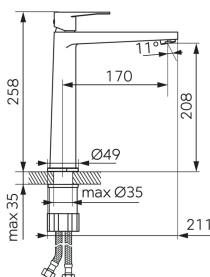

chrom

OBRÁZEK

PIKTOGRAM

VLASTNOSTI PRODUKTU

- Ovládací prvek: keramický regulátor
- Typ regulátoru průtoku: M24x1 aerátor
- Materiál těla/materiál provedení: Mosaz
- Typ vypouštěcího ventilu: click-clack G5/4
- Systém úspory vody: Ano
- Typ a průměr připojení: flexi nerezová hadička G3/8 - M10x1
- Výška baterie [mm]: 258
- Výška odtoku vody [mm]: 208
- Dosah výtokového ramene [mm]: 170
- Akustická skupina: I
- Průtoková skupina: Z
- Rozměr kartuše: 26 mm
- Šířka [mm]: 49
- Přívodní hadičky [cm]: 35
- Provedení: chrom
- Typ ramene: pevné
- Záruka na těsnost kartuše [rok]: 5
- Průtok vody při dynamickém tlaku 3 bary [l/min]: 6

TECHNICKÝ VÝKRES

SPECIFIKACE

- EAN: 5903738273096
- Intrastat: 84818011
- Hmotnost brutto [kg]: 2.09
- Výška [mm]: 258
- Hĺoubka [mm]: 211