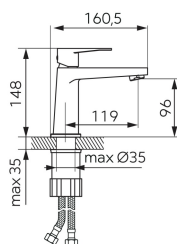

černá

OBRÁZEK

PIKTOGRAM

VLASTNOSTI PRODUKTU

- Ovládací prvek: keramický regulátor
- Typ regulátoru průtoku: M24x1 aerátor
- Materiál těla/materiál provedení: Mosaz
- Typ vypouštěcího ventilu: click-clack G5/4
- Systém úspory vody: Ano
- Typ a průměr připojení: flexi nerezová hadička G3/8 - M10x1
- Výška baterie [mm]: 148
- Výška odtoku vody [mm]: 96
- Dosah výtokového ramene [mm]: 119
- Akustická skupina: I
- Průtoková skupina: Z
- Rozměr kartuše: 26 mm
- Šířka [mm]: 49,5
- Typ ramene: pevné
- Provedení: černá
- Přívodní hadičky [cm]: 35
- Záruka na těsnost kartuše [rok]: 5
- Průtok vody při dynamickém tlaku 3 bary [l/min]: 6

TECHNICKÝ VÝKRES

SPECIFIKACE

- EAN: 5903738273706
- Intrastat: 84818011
- Hmotnost brutto [kg]: 1.43
- Výška [mm]: 148
- Hĺoubka [mm]: 160,5