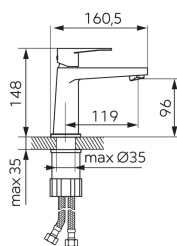

chrom

OBRÁZEK

PIKTOGRAM

VLASTNOSTI PRODUKTU

- Ovládací prvek: keramický regulátor
- Typ regulátoru průtoku: M24x1 aerátor
- Materiál těla/materiál provedení: Mosaz
- Typ vypouštěcího ventilu: click-clack G5/4
- Systém úspory vody: Ano
- Typ a průměr připojení: flexi nerezová hadička G3/8 - M10x1
- Výška baterie [mm]: 148
- Výška odtoku vody [mm]: 96
- Dosah výtokového ramene [mm]: 119
- Akustická skupina: I
- Průtoková skupina: Z
- Rozměr kartuše: 26 mm
- Šířka [mm]: 49,5
- Typ ramene: pevné
- Provedení: chrom
- Přívodní hadičky [cm]: 35
- Záruka na těsnost kartuše [rok]: 5
- Průtok vody při dynamickém tlaku 3 bary [l/min]: 6

TECHNICKÝ VÝKRES

SPECIFIKACE

- EAN: 5903738273089
- Intrastat: 84818011
- Hmotnost brutto [kg]: 1.43
- Výška [mm]: 148
- Hĺoubka [mm]: 160,5