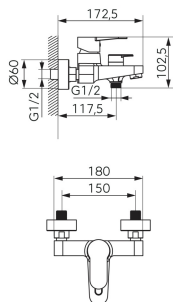

černá

OBRÁZEK

PIKTOGRAM

VLASTNOSTI PRODUKTU

- Ovládací prvek: keramický regulátor
- Typ regulátoru průtoku: M24x1 aerátor
- Typ přepínače: Keramický vanovo/sprchový přepínač se zpětnou klapkou
- Materiál těla/materiál provedení: Mosaz
- Typ a průměr připojení: Excentr G1/2"
- Rozteč připojení [mm]: 150 ± 20
- Výška baterie [mm]: 102,5
- Dosah výtokového ramene [mm]: 171
- Akustická skupina: I/II
- Průtoková skupina: A/S
- Rozměr kartuše: 35 mm
- Šířka [mm]: 180
- Provedení: černá
- Typ ramene: pevné
- Záruka na těsnost kartuše [rok]: 5
- Průtok vody při dynamickém tlaku 3 bary [l/min]: 15
- Průtok při dynamickém tlaku 3 bary - vývod [l/m]: 19.8

TECHNICKÝ VÝKRES

SPECIFIKACE

- EAN: 5903738273690
- Intrastat: 84818011
- Hmotnost brutto [kg]: 2.02
- Výška [mm]: 102,5
- Hloubka [mm]: 172,5
- Rozteč připojení: 150