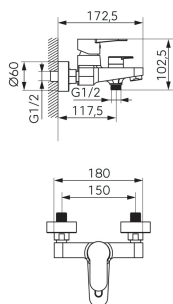

chrom

OBRÁZEK

PIKTOGRAM

VLASTNOSTI PRODUKTU

- Ovládací prvek: keramický regulátor
- Typ regulátoru průtoku: M24x1 aerátor
- Typ přepínače: Keramický vanovo/sprchový přepínač se zpětnou klapkou
- Materiál těla/materiál provedení: Mosaz
- Typ a průměr připojení: Excentr G1/2"
- Rozteč připojení [mm]: 150 ± 20
- Výška baterie [mm]: 102,5
- Dosah výtokového ramene [mm]: 171
- Akustická skupina: I/II
- Průtoková skupina: A/S
- Rozměr kartuše: 35 mm
- Šířka [mm]: 180
- Provedení: chrom
- Typ ramene: pevné
- Záruka na těsnost kartuše [rok]: 5
- Průtok vody při dynamickém tlaku 3 bary [l/min]: 15
- Průtok při dynamickém tlaku 3 bary - vývod [l/m]: 19.8

TECHNICKÝ VÝKRES

SPECIFIKACE

- EAN: 5903738273072
- Intrastat: 84818011
- Hmotnost brutto [kg]: 2.02
- Výška [mm]: 102,5
- Hloubka [mm]: 172,5
- Rozteč připojení: 150