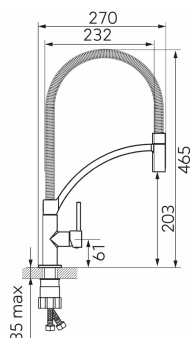

PICTOGRAME

CARACTERISTICI PRODUS

- Element de control: cartuș ceramic
- Funcție jet: aerator M18,5x1
- Material carcasă/material montură: alamă
- Tip și diametru racorduri: racorduri flexibile G3/8 - M8x1
- Tip pipă: parte superioară cu arc
- Înălțime baterie [mm]: 465
- Lungime pipă [mm]: 232
- Grup acustic: II
- Clasa de debit: Z
- Lățime [mm]: 47

DESEN TEHNIC

SPECIFICATION

- Înălțime [mm]: 465
- Adâncime [mm]: 232