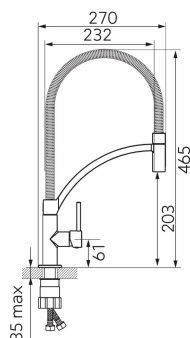

OBRÁZEK

PIKTOGRAM

VLASTNOSTI PRODUKTU

- Ovládací prvek: keramický regulátor
- Typ regulátoru průtoku: aerator M18,5x1
- Materiál těla/výrobní materiál: Mosaz
- Typ a průměr připojení: Flexi nerezová hadička G3/8 - M8x1
- Typ ramene : horní s pružinou
- Výška baterie [mm]: 465
- Dosah výtakového ramene [mm]: 232
- Akustická skupina: II
- Průtoková skupina: Z
- Typ kartuše : 25 mm
- Šířka výrobku [mm]: 47
- Provedení: chrom

TECHNICKÝ VÝKRES

SPECIFIKACE

- EAN: 5902194946612
- Intrastat: 84818011
- Hmotnost brutto [kg]: 1,946
- Výška výrobku [mm]: 465
- Hĺoubka výrobku [mm]: 232