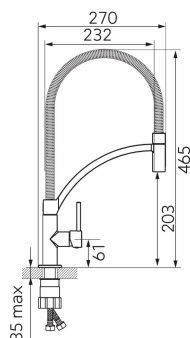

OBRÁZEK

PIKTOGRAM

VLASTNOSTI PRODUKTU

- Ovládací prvek: keramický regulátor
- Typ regulátoru průtoku: aerator M18,5x1
- Materiál těla/výrobní materiál: Mosaz
- Typ a průměr připojení: Flexi nerezová hadička G3/8 - M8x1
- Typ ramene : horní s pružinou
- Výška baterie [mm]: 465
- Dosah výtokového ramene [mm]: 232
- Akustická skupina: II
- Průtoková skupina: Z
- Typ kartuše : 25 mm
- Šířka výrobku [mm]: 47
- Provedení: chrom

TECHNICKÝ VÝKRES

SPECIFIKACE

- EAN: 5902194946612
- Intrastat: 84818011
- Hmotnost brutto [kg]: 1,946
- Výška výrobku [mm]: 465
- Hĺoubka výrobku [mm]: 232