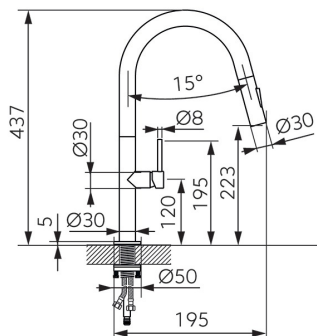

chrom

OBRÁZEK

PIKTOGRAM

VLASTNOSTI PRODUKTU

- Ovládací prvek: keramický regulátor
- Materiál těla/materiál provedení: Mosaz
- Typ a průměr připojení: flexi nerezová hadička G3/8 - M10x1
- Typ ramene: otočné, teleskopické, 2-polohový
- Výška baterie [mm]: 437
- Výška odtoku vody [mm]: 223
- Dosah výtakového ramene [mm]: 195
- Akustická skupina: I/I
- Průtoková skupina: Z/Z
- Rozměr kartuše: 25 mm
- Šířka [mm]: 50
- Přívodní hadičky [cm]: 35
- Záruka na těsnost kartuše [rok]: 5
- Provedení: chrom
- Průtok vody při dynamickém tlaku 3 bary [l/min]: 4,8

TECHNICKÝ VÝKRES

SPECIFIKACE

- EAN: 5903738280056
- Intrastat: 84818011
- Hmotnost brutto [kg]: 2.61
- Výška [mm]: 437
- Hĺoubka [mm]: 195