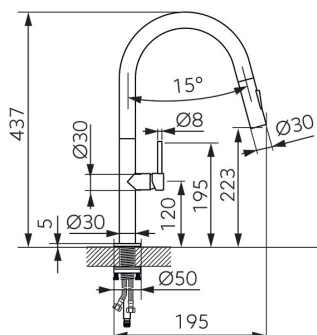

chrom

OBRÁZEK

PIKTOGRAM

VLASTNOSTI PRODUKTU

- Ovládací prvek: keramický regulátor
- Materiál těla/materiál provedení: Mosaz
- Typ a průměr připojení: flexi nerezová hadička G3/8 - M10x1
- Typ ramene: otočné, teleskopické, 2-polohový
- Výška baterie [mm]: 437
- Výška odtoku vody [mm]: 223
- Dosah výtakového ramene [mm]: 195
- Akustická skupina: I/I
- Průtoková skupina: Z/Z
- Rozměr kartuše: 25 mm
- Šířka [mm]: 50
- Přívodní hadičky [cm]: 35
- Záruka na těsnost kartuše [rok]: 5
- Provedení: chrom
- Průtok vody při dynamickém tlaku 3 bary [l/min]: 4,8

TECHNICKÝ VÝKRES

SPECIFIKACE

- EAN: 5903738280056
- Intrastat: 84818011
- Výška [mm]: 437
- Hloubka [mm]: 195