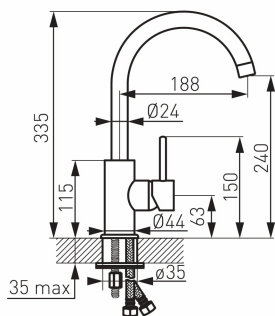

OBRÁZEK

PIKTOGRAM

VLASTNOSTI PRODUKTU

- Ovládací prvek: keramický regulátor
- Typ regulátoru průtoku: M22x1 aerátor
- Materiál těla/výrobní materiál: Mosaz
- Typ a průměr připojení: Flexi nerezová hadička G3/8 - M10x1
- Typ ramene : horní - otočné
- Výška baterie [mm]: 335
- Dosah výtakového ramene [mm]: 188
- Akustická skupina: II
- Průtoková skupina: A
- Typ kartuše : 35 mm
- Šířka výrobku [mm]: 45
- Provedení: chrom

TECHNICKÝ VÝKRES

SPECIFIKACE

- EAN: 5901095691522
- Intrastat: 84818011
- Hmotnost brutto [kg]: 1,348
- Výška výrobku [mm]: 330
- Hĺoubka výrobku [mm]: 100