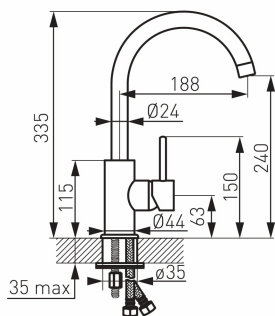

OBRÁZEK

PIKTOGRAM

VLASTNOSTI PRODUKTU

- Ovládací prvek: keramický regulátor
- Typ regulátoru průtoku: M22x1 aerátor
- Materiál těla/výrobní materiál: Mosaz
- Typ a průměr připojení: Flexi nerezová hadička G3/8 - M10x1
- Typ ramene : horní - otočné
- Výška baterie [mm]: 335
- Dosah výtokového ramene [mm]: 188
- Akustická skupina: II
- Průtoková skupina: A
- Typ kartuše : 35 mm
- Šířka výrobku [mm]: 45
- Provedení: chrom

TECHNICKÝ VÝKRES

SPECIFIKACE

- EAN: 5901095691522
- Intrastat: 84818011
- Hmotnost brutto [kg]: 1,348
- Výška výrobku [mm]: 330
- Hĺoubka výrobku [mm]: 100