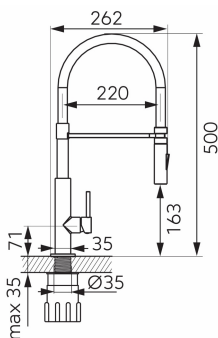

CARACTERISTICI PRODUS

- Element de control: cartuș ceramic
- Material carcasă/material montură: alamă
- Tip și diametru racorduri: racorduri flexibile G3/8 - M8x1
- Tip pipă: parte superioară cu arc
- Înălțime baterie [mm]: 500
- Grup acustic: I/I
- Clasa de debit: Z/Z
- Lățime [mm]: 245

DESEN TEHNIC

SPECIFICATION

- Înălțime [mm]: 500
- Adâncime [mm]: 30