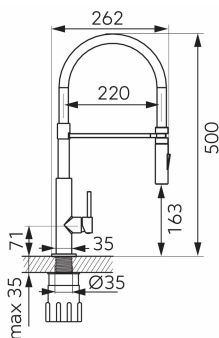

OBRÁZEK

PIKTOGRAM

VLASTNOSTI PRODUKTU

- Ovládací prvek: keramický regulátor
- Materiál těla/materiál provedení: Mosaz
- Typ a průměr připojení: flexi nerezová hadička G3/8 - M8x1
- Typ ramene: horní s pružinou
- Výška baterie [mm]: 500
- Akustická skupina: I/I
- Průtoková skupina: Z/Z
- Rozměr kartuše: 25 mm
- Šířka [mm]: 245
- Provedení: černá-chrom
- Průtok vody při dynamickém tlaku 3 bary [l/min]: 6

TECHNICKÝ VÝKRES

SPECIFIKACE

- EAN: 5902194953788
- Intrastat: 84818011
- Hmotnost brutto [kg]: 1,94
- Výška [mm]: 500
- Hĺoubka [mm]: 30