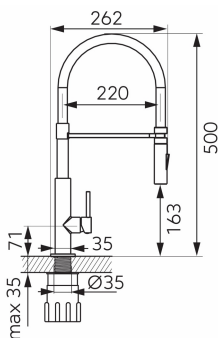

OBRÁZEK

PIKTOGRAM

VLASTNOSTI PRODUKTU

- Ovládací prvek: keramický regulátor
- Materiál těla/výrobní materiál: Mosaz
- Typ a průměr připojení: Flexi nerezová hadička G3/8 - M10x1
- Typ ramene : horní s pružinou
- Výška baterie [mm]: 500
- Akustická skupina: I/I
- Průtoková skupina: Z/Z
- Typ kartuše : 25 mm
- Šířka výrobku [mm]: 245
- Provedení: černá-chrom

TECHNICKÝ VÝKRES

SPECIFIKACE

- EAN: 5902194953788
- Intrastat: 84818011
- Hmotnost brutto [kg]: 1,94
- Výška výrobku [mm]: 500
- Hĺoubka výrobku [mm]: 30