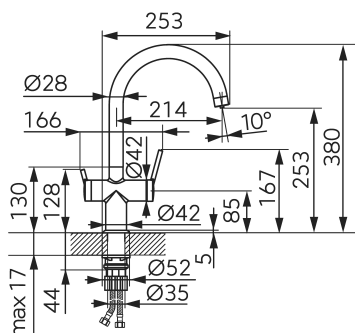

chrom

OBRÁZEK

PIKTOGRAM

VLASTNOSTI PRODUKTU

- Ovládací prvek: keramická kartuše
- Typ regulátoru průtoku: M22x1 aerátor
- Materiál těla/materiál provedení: Mosaz
- Typ a průměr připojení: flexi nerezová hadička G3/8 - M10x1
- Typ ramene: otočné, dvojité
- Výška baterie [mm]: 380
- Výška odtoku vody [mm]: 253
- Dosah výtokového ramene [mm]: 214
- Průtoková skupina: A/Z
- Záruka na těsnost kartuše [rok]: 5
- Provedení: chrom

TECHNICKÝ VÝKRES

SPECIFIKACE

- EAN: 5903738262809
- Intrastat: 84818011
- Hmotnost brutto [kg]: 2.16