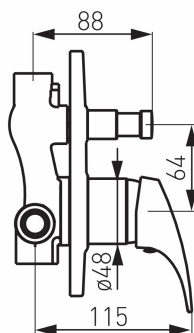

OBRÁZEK

PIKTOGRAM

VLASTNOSTI PRODUKTU

- Ovládací prvek: keramický regulátor
- Typ přepínače: 2 polohový
- Materiál těla/výrobní materiál: Mosaz
- Typ a průměr připojení: připojení G1/2
- Rozměr rozet [cm]: 18 x 13
- Akustická skupina: II/II
- Průtoková skupina: B/S
- Typ kartuše : 40 mm
- Šířka výrobku [mm]: 120
- Provedení: chrom

TECHNICKÝ VÝKRES

SPECIFIKACE

- EAN: 5902194954532
- Intrastat: 84818011
- Hmotnost brutto [kg]: 1,344
- Výška výrobku [mm]: 170
- Hĺoubka výrobku [mm]: 80