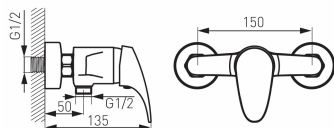

OBRÁZEK

PIKTOGRAM

VLASTNOSTI PRODUKTU

- Ovládací prvek: keramický regulátor
- Materiál těla/výrobní materiál: Mosaz
- Typ a průměr připojení: excentrické připojení G1/2
- Rozteč připojení [mm]: 150 ± 20
- Akustická skupina: N
- Průtoková skupina: S
- Typ kartuše : 40 mm
- Šířka výrobku [mm]: 190
- Provedení: chrom
- Připojovací matice : 3/4"

TECHNICKÝ VÝKRES

SPECIFIKACE

- EAN: 5902194954525
- Intrastat: 84818011
- Hmotnost brutto [kg]: 1,002
- Výška výrobku [mm]: 90
- Hĺoubka výrobku [mm]: 133
- Rozteč baterie [mm]: 150