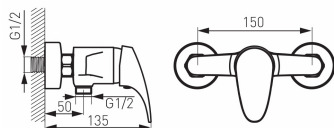

OBRÁZEK

PIKTOGRAM

VLASTNOSTI PRODUKTU

- Ovládací prvek: keramický regulátor
- Materiál těla/výrobní materiál: Mosaz
- Typ a průměr připojení: excentrické připojení G1/2
- Rozteč připojení [mm]: 150 ± 20
- Akustická skupina: N
- Průtoková skupina: S
- Typ kartuše : 40 mm
- Šířka výrobku [mm]: 190
- Provedení: chrom
- Připojovací matice : 3/4"

TECHNICKÝ VÝKRES

SPECIFIKACE

- EAN: 5902194954525
- Intrastat: 84818011
- Hmotnost brutto [kg]: 1,002
- Výška výrobku [mm]: 90
- Hloubka výrobku [mm]: 133
- Rozteč baterie [mm]: 150