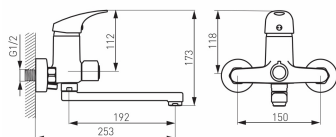

OBRÁZEK

PIKTOGRAM

VLASTNOSTI PRODUKTU

- Ovládací prvek: keramický regulátor
- Typ regulátoru průtoku: M24x1 aerátor
- Materiál těla/výrobní materiál: Mosaz
- Typ a průměr připojení: excentrické připojení G1/2
- Rozteč připojení [mm]: 150 ± 20
- Dosah výtokového ramene [mm]: 190
- Akustická skupina: N/N
- Průtoková skupina: A/A
- Typ kartuše : 40 mm
- Šířka výrobku [mm]: 190
- Provedení: chrom
- Připojovací matice : 3/4"

TECHNICKÝ VÝKRES

SPECIFIKACE

- EAN: 5902194954471
- Intrastat: 84818011
- Hmotnost brutto [kg]: 1,55
- Výška výrobku [mm]: 173
- Hĺobka výrobku [mm]: 263