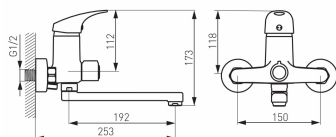

OBRÁZEK

PIKTOGRAM

VLASTNOSTI PRODUKTU

- Ovládací prvek: keramický regulátor
- Typ regulátoru průtoku: M24x1 aerátor
- Materiál těla/výrobní materiál: Mosaz
- Typ a průměr připojení: excentrické připojení G1/2
- Rozteč připojení [mm]: 150 ± 20
- Dosah výtokového ramene [mm]: 190
- Akustická skupina: N/N
- Průtoková skupina: A/A
- Typ kartuše : 40 mm
- Šířka výrobku [mm]: 190
- Provedení: chrom
- Připojovací matice : 3/4"

TECHNICKÝ VÝKRES

SPECIFIKACE

- EAN: 5902194954471
- Intrastat: 84818011
- Hmotnost brutto [kg]: 1,55
- Výška výrobku [mm]: 173
- Hĺoubka výrobku [mm]: 263