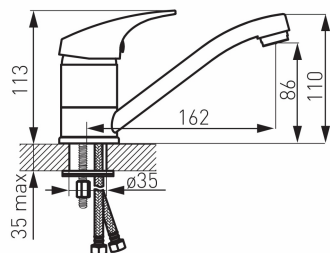

OBRÁZEK

PIKTOGRAM

VLASTNOSTI PRODUKTU

- Ovládací prvek: keramický regulátor
- Typ regulátoru průtoku: M24x1 aerátor
- Materiál těla/výrobní materiál: Mosaz
- Typ vypouštěcího ventilu: brak
- Typ a průměr připojení: Flexi nerezová hadička G3/8 - M10x1
- Výška baterie [mm]: 116
- Výška odtoku vody [mm]: 85
- Dosah výtokového ramene [mm]: 159
- Akustická skupina: N
- Průtoková skupina: A
- Typ kartuše : 40 mm
- Šířka výrobku [mm]: 55
- Provedení: chrom

TECHNICKÝ VÝKRES

SPECIFIKACE

- EAN: 5902194954457
- Intrastat: 84818011
- Hmotnost brutto [kg]: 0,898
- Výška výrobku [mm]: 113
- Hĺoubka výrobku [mm]: 197