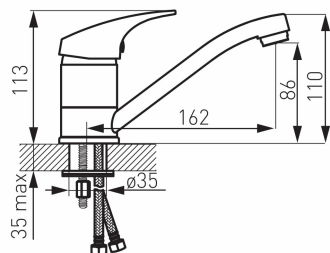

OBRÁZEK

PIKTOGRAM

VLASTNOSTI PRODUKTU

- Ovládací prvek: keramický regulátor
- Typ regulátoru průtoku: M24x1 aerátor
- Materiál těla/výrobní materiál: Mosaz
- Typ vypouštěcího ventilu: brak
- Typ a průměr připojení: Flexi nerezová hadička G3/8 - M10x1
- Výška baterie [mm]: 116
- Výška odtoku vody [mm]: 85
- Dosah výtakového ramene [mm]: 159
- Akustická skupina: N
- Průtoková skupina: A
- Typ kartuše : 40 mm
- Šířka výrobku [mm]: 55
- Provedení: chrom

TECHNICKÝ VÝKRES

SPECIFIKACE

- EAN: 5902194954457
- Intrastat: 84818011
- Hmotnost brutto [kg]: 0,898
- Výška výrobku [mm]: 113
- Hĺoubka výrobku [mm]: 197