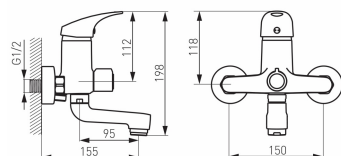

OBRÁZEK

PIKTOGRAM

VLASTNOSTI PRODUKTU

- Ovládací prvek: keramický regulátor
- Typ regulátoru průtoku: aerator M28x1
- Typ přepínače: Keramický
- Materiál těla/výrobní materiál: Mosaz
- Typ a průměr připojení: excentrické připojení G1/2
- Rozteč připojení [mm]: 150 ± 20
- Dosah výtokového ramene [mm]: 155
- Akustická skupina: N/N
- Průtoková skupina: A/A
- Typ kartuše : 40 mm
- Šířka výrobku [mm]: 190
- Provedení: chrom
- Připojovací matice : 3/4"

TECHNICKÝ VÝKRES

SPECIFIKACE

- EAN: 5902194954433
- Intrastat: 84818011
- Hmotnost brutto [kg]: 1,666
- Výška výrobku [mm]: 198
- Hloubka výrobku [mm]: 165