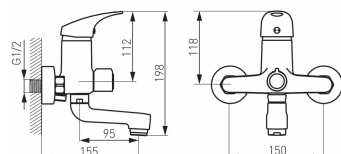

OBRÁZEK

PIKTOGRAM

VLASTNOSTI PRODUKTU

- Ovládací prvek: keramický regulátor
- Typ regulátoru průtoku: aerator M28x1
- Typ přepínače: Keramický
- Materiál těla/výrobní materiál: Mosaz
- Typ a průměr připojení: excentrické připojení G1/2
- Rozteč připojení [mm]: 150 ± 20
- Dosah výtokového ramene [mm]: 155
- Akustická skupina: N/N
- Průtoková skupina: A/A
- Typ kartuše : 40 mm
- Šířka výrobku [mm]: 190
- Provedení: chrom
- Připojovací matice : 3/4"

TECHNICKÝ VÝKRES

SPECIFIKACE

- EAN: 5902194954433
- Intrastat: 84818011
- Hmotnost brutto [kg]: 1,666
- Výška výrobku [mm]: 198
- Hloubka výrobku [mm]: 165