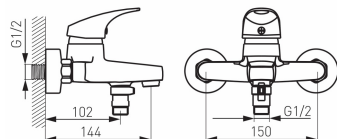

OBRÁZEK

PIKTOGRAM

VLASTNOSTI PRODUKTU

- Ovládací prvek: keramický regulátor
- Typ regulátoru průtoku: M24x1 aerátor
- Typ přepínače: Keramický vanovo/sprchový přepínač se zpětnou klapkou
- Materiál těla/výrobní materiál: Mosaz
- Typ a průměr připojení: excentrické připojení G1/2
- Rozteč připojení [mm]: 150 ± 20
- Dosah výtokového ramene [mm]: 144
- Akustická skupina: N/N
- Průtoková skupina: A/A
- Typ kartuše : 40 mm
- Šířka výrobku [mm]: 190
- Provedení: chrom
- Připojovací matice : 3/4"

TECHNICKÝ VÝKRES

SPECIFIKACE

- EAN: 5902194954426
- Intrastat: 84818011
- Hmotnost brutto [kg]: 1,328
- Výška výrobku [mm]: 150
- Hloubka výrobku [mm]: 155
- Rozteč baterie [mm]: 150