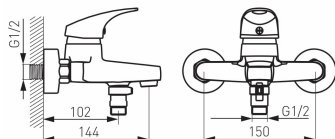

OBRÁZEK

PIKTOGRAM

VLASTNOSTI PRODUKTU

- Ovládací prvek: keramický regulátor
- Typ regulátoru průtoku: M24x1 aerátor
- Typ přepínače: Keramický vanovo/sprchový přepínač se zpětnou klapkou
- Materiál těla/výrobní materiál: Mosaz
- Typ a průměr připojení: excentrické připojení G1/2
- Rozteč připojení [mm]: 150 ± 20
- Dosah výtokového ramene [mm]: 144
- Akustická skupina: N/N
- Průtoková skupina: A/A
- Typ kartuše : 40 mm
- Šířka výrobku [mm]: 190
- Provedení: chrom
- Připojovací matice : 3/4"

TECHNICKÝ VÝKRES

SPECIFIKACE

- EAN: 5902194954426
- Intrastat: 84818011
- Hmotnost brutto [kg]: 1,328
- Výška výrobku [mm]: 150
- Hloubka výrobku [mm]: 155
- Rozteč baterie [mm]: 150