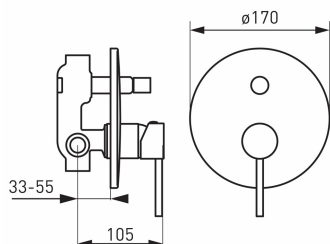

OBRÁZEK

PIKTOGRAM

VLASTNOSTI PRODUKTU

- Ovládací prvek: keramický regulátor
- Typ přepínače: 2 polohový
- Materiál těla/výrobní materiál: Mosaz
- Typ a průměr připojení: připojení G1/2
- Rozměr rozet [cm]: 17
- Akustická skupina: II/II
- Průtoková skupina: S/S
- Typ kartuše : 35 mm
- Šířka výrobku [mm]: 170
- Provedení: chrom

TECHNICKÝ VÝKRES

SPECIFIKACE

- EAN: 5902194956253
- Intrastat: 84818011
- Hmotnost brutto [kg]: 1,502
- Výška výrobku [mm]: 210
- Hloubka výrobku [mm]: 50