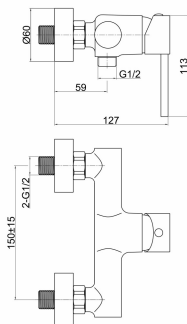

KÓD

BFI7

SÉRIE

FIESTA

NÁZEV PRODUKTU

Sprchová nástěnná baterie 150 mm FIESTA chrom

PROVEDENÍ

chrom

OBRÁZEK

PIKTOGRAM

VLASTNOSTI PRODUKTU

- Dosah výtokového ramene [mm]: 163
- Ovládací prvek: keramický regulátor
- Materiál těla/výrobní materiál: Mosaz
- Typ a průměr připojení: excentrické připojení G1/2
- Rozteč připojení [mm]: 150 ± 20
- Akustická skupina: N
- Průtoková skupina: B
- Typ kartuše : 35 mm
- Šířka výrobku [mm]: 190
- Provedení: chrom
- Připojovací matice : 3/4"

TECHNICKÝ VÝKRES

SPECIFIKACE

- EAN: 5902194956246
- Intrastat: 84818011
- Hmotnost brutto [kg]: 1,132
- Výška výrobku [mm]: 110
- Hloubka výrobku [mm]: 126
- Rozteč baterie [mm]: 150