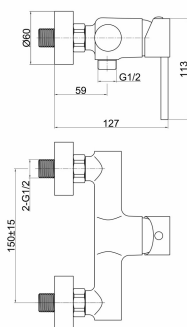

KÓD

BFI7

SÉRIE

FIESTA

NÁZEV PRODUKTU

Sprchová nástěnná baterie 150 mm FIESTA chrom

PROVEDENÍ

chrom

OBRÁZEK

PIKTOGRAM

VLASTNOSTI PRODUKTU

- Dosah výtokového ramene [mm]: 163
- Ovládací prvek: keramický regulátor
- Materiál těla/výrobní materiál: Mosaz
- Typ a průměr připojení: excentrické připojení G1/2
- Rozteč připojení [mm]: 150 ± 20
- Akustická skupina: N
- Průtoková skupina: B
- Typ kartuše : 35 mm
- Šířka výrobku [mm]: 190
- Provedení: chrom
- Připojovací matice : 3/4"

TECHNICKÝ VÝKRES

SPECIFIKACE

- EAN: 5902194956246
- Intrastat: 84818011
- Hmotnost brutto [kg]: 1,132
- Výška výrobku [mm]: 110
- Hloubka výrobku [mm]: 126
- Rozteč baterie [mm]: 150