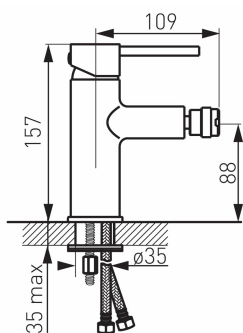

OBRÁZEK

PIKTOGRAM

VLASTNOSTI PRODUKTU

- Ovládací prvek: keramický regulátor
- Typ regulátoru průtoku: M24x1 aerátor
- Materiál těla/výrobní materiál: Mosaz
- Typ vypouštěcího ventilu: Automatický G5/4
- Typ a průměr připojení: Flexi nerezová hadička G3/8 - M10x1
- Výška baterie [mm]: 157
- Výška odtoku vody [mm]: 88
- Dosah výtakového ramene [mm]: 109
- Akustická skupina: N
- Průtoková skupina: S
- Typ kartuše : 35 mm
- Provedení: chrom
- Šířka výrobku [mm]: 45
- Příslušenství : mechanická výpusť plast

TECHNICKÝ VÝKRES

SPECIFIKACE

- EAN: 5902194956239
- Intrastat: 84818011
- Hmotnost brutto [kg]: 1,402
- Hloubka výrobku [mm]: 129
- Výška výrobku [mm] : 157