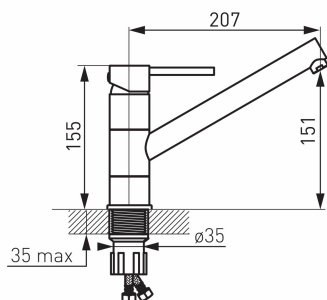

KÓD

BFI4

SÉRIE

FIESTA

NÁZEV PRODUKTU

Stojánková dřezová baterie FIESTA chrom

PROVEDENÍ

chrom

OBRÁZEK

PIKTOGRAM

VLASTNOSTI PRODUKTU

- Ovládací prvek: keramický regulátor
- Typ regulátoru průtoku: aerator M18x1
- Materiál těla/výrobní materiál: Mosaz
- Typ a průměr připojení: Flexi nerezová hadička G3/8 - M10x1
- Typ ramene : otočné
- Výška baterie [mm]: 155
- Výška odtoku vody [mm]: 151
- Dosah výtokového ramene [mm]: 207
- Akustická skupina: II
- Průtoková skupina: A
- Typ kartuše : 35 mm
- Šířka výrobku [mm]: 45
- Provedení: chrom

TECHNICKÝ VÝKRES

SPECIFIKACE

- EAN: 5902194956222
- Intrastat: 84818011
- Hmotnost brutto [kg]: 1,364
- Výška výrobku [mm]: 180
- Hĺoubka výrobku [mm]: 227