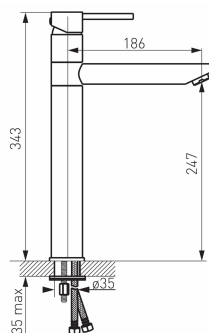

OBRÁZEK

PIKTOGRAM

VLASTNOSTI PRODUKTU

- Ovládací prvek: keramický regulátor
- Typ regulátoru průtoku: M24x1 aerátor
- Materiál těla/výrobní materiál: Mosaz
- Typ a průměr připojení: Flexi nerezová hadička G3/8 - M10x1
- Výška baterie [mm]: 343
- Výška odtoku vody [mm]: 247
- Dosah výtokového ramene [mm]: 186
- Akustická skupina: II
- Průtoková skupina: A
- Typ kartuše : 35 mm
- Šířka výrobku [mm]: 55
- Provedení: chrom
- Typ ramene : otočné
- Typ : umyvadlová

TECHNICKÝ VÝKRES

SPECIFIKACE

- EAN: 5902194956215
- Intrastat: 84818011
- Hmotnost brutto [kg]: 1,922
- Výška výrobku [mm]: 343
- Hloubka výrobku [mm]: 191