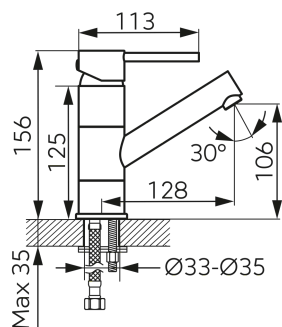

OBRÁZEK

PIKTOGRAM

VLASTNOSTI PRODUKTU

- Ovládací prvek: keramický regulátor
- Typ regulátoru průtoku: aerator M18x1
- Materiál těla/výrobní materiál: Mosaz
- Typ vypouštěcího ventilu: brak
- Typ a průměr připojení: Flexi nerezová hadička G3/8 - M10x1
- Výška baterie [mm]: 157
- Výška odtoku vody [mm]: 106
- Dosah výtakového ramene [mm]: 124
- Akustická skupina: II
- Průtoková skupina: A
- Typ kartuše : 35 mm
- Šířka výrobku [mm]: 45
- Provedení: chrom

TECHNICKÝ VÝKRES

SPECIFIKACE

- EAN: 5902194956260
- Intrastat: 84818011
- Hmotnost brutto [kg]: 1,324
- Výška výrobku [mm]: 157
- Hĺoubka výrobku [mm]: 176